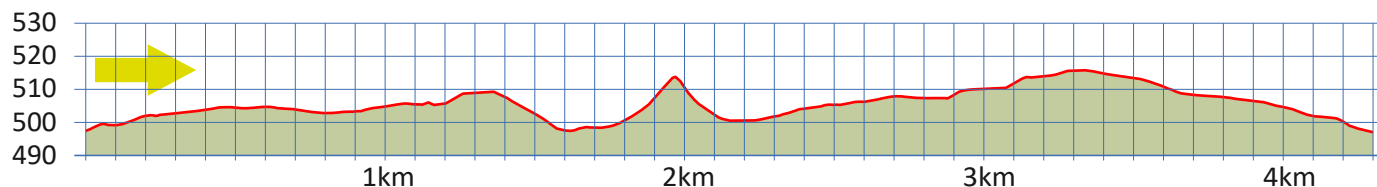

ROHRACHER

3

8627 GRÜNINGEN

KURZ

m.ü.M.

SEWO

Aussichtspunkt

Café Steiner

Restaurant Freihof