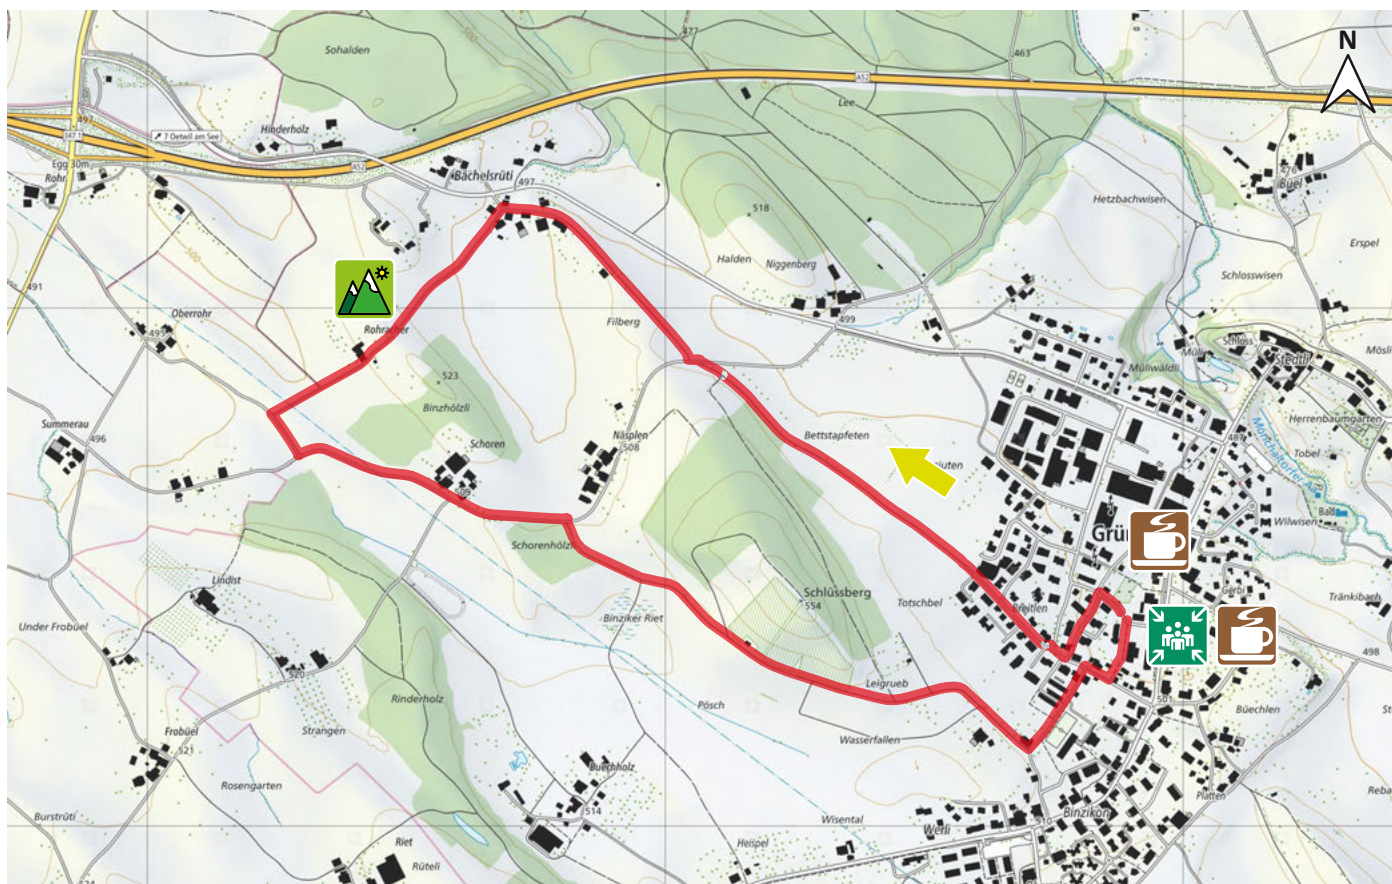

ROHRACHER

3

8627 GRÜNINGEN

KURZ

m.ü.M.

SEWO

Aussichtspunkt

Café Steiner

Restaurant Freihof